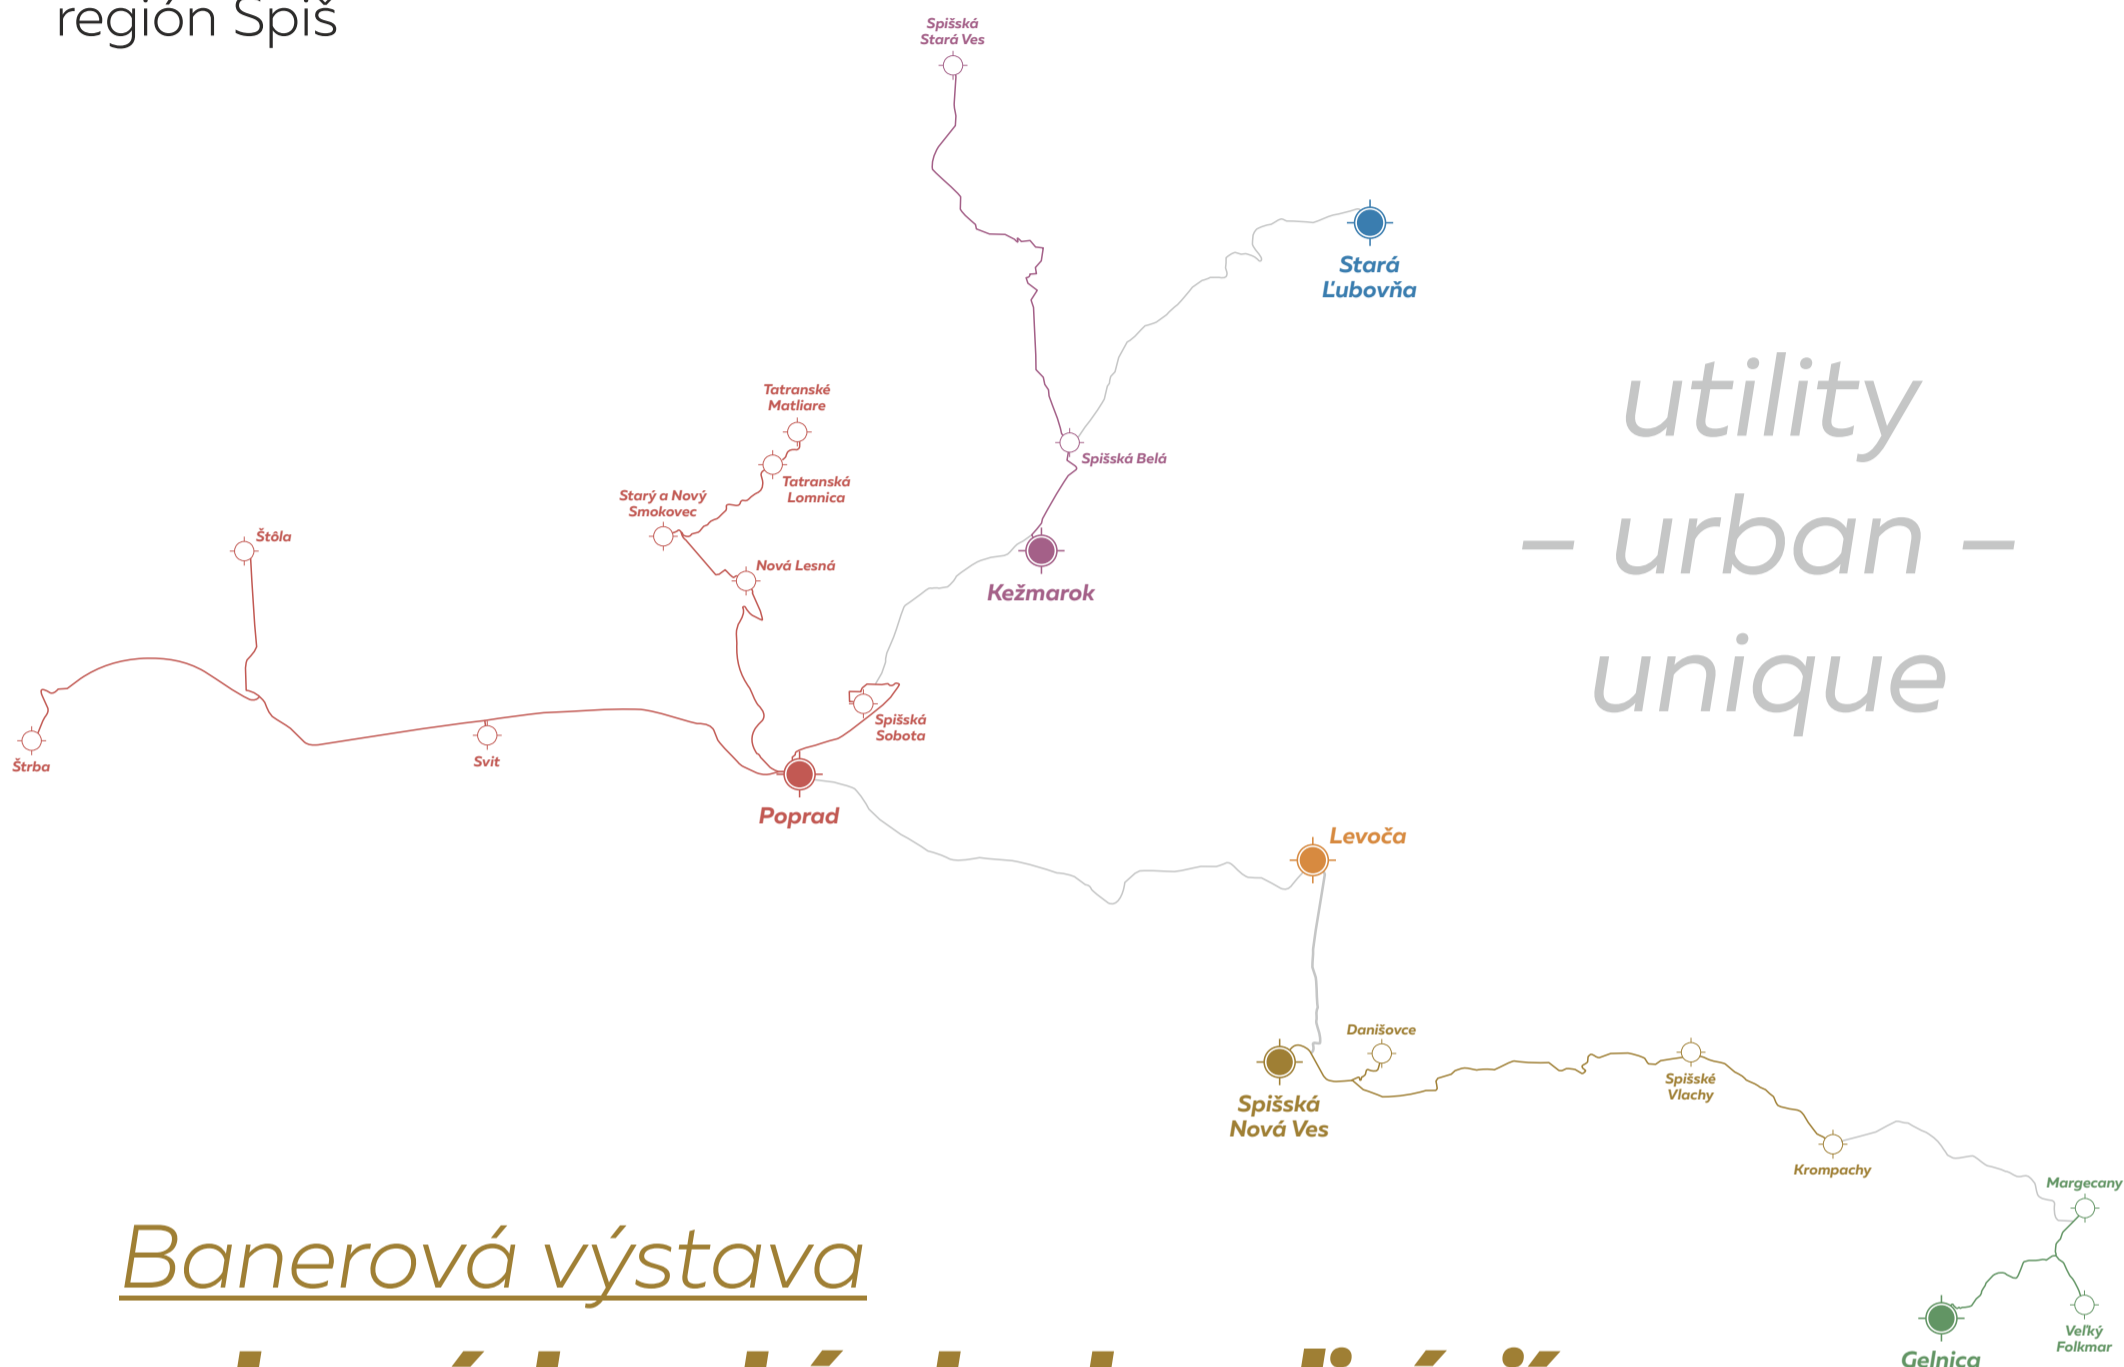

utilitárne body región Spiš

utility
– urban –
unique

Banerová výstava

vybraných sochárskych realizácií

na území regiónu Spiš

od 50. rokov 20. storočia

po súčasnosť

- Centrum mesta Spišská Nová Ves
(v parku pred Evanjelickým kostolom)