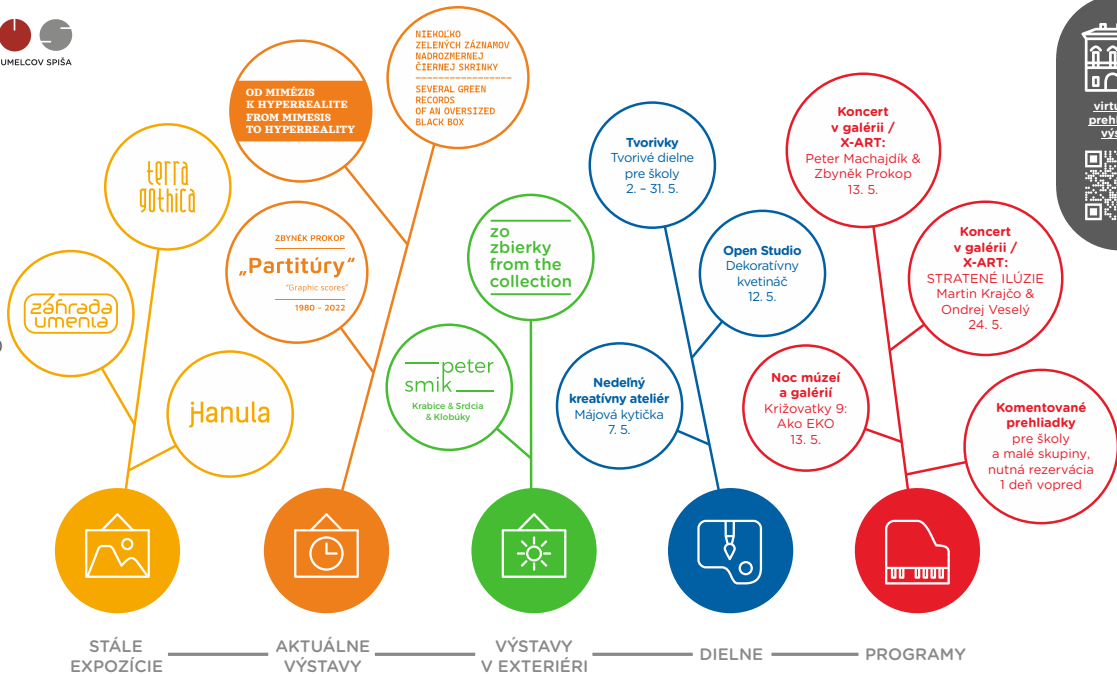

## OTVÁRACIE HODINY

utorok - piatok, 10.00 - 17.00  
nedeľa, 11.00 - 16.00

## Noc múzeí a galérií

sobota, 13. 5., 14.00 - 22.00

## ZATVORENÉ

pondelky, 1. 5. a 8. 5. /  
štátne sviatky

360°

virtuálne  
prehliadky  
výstav