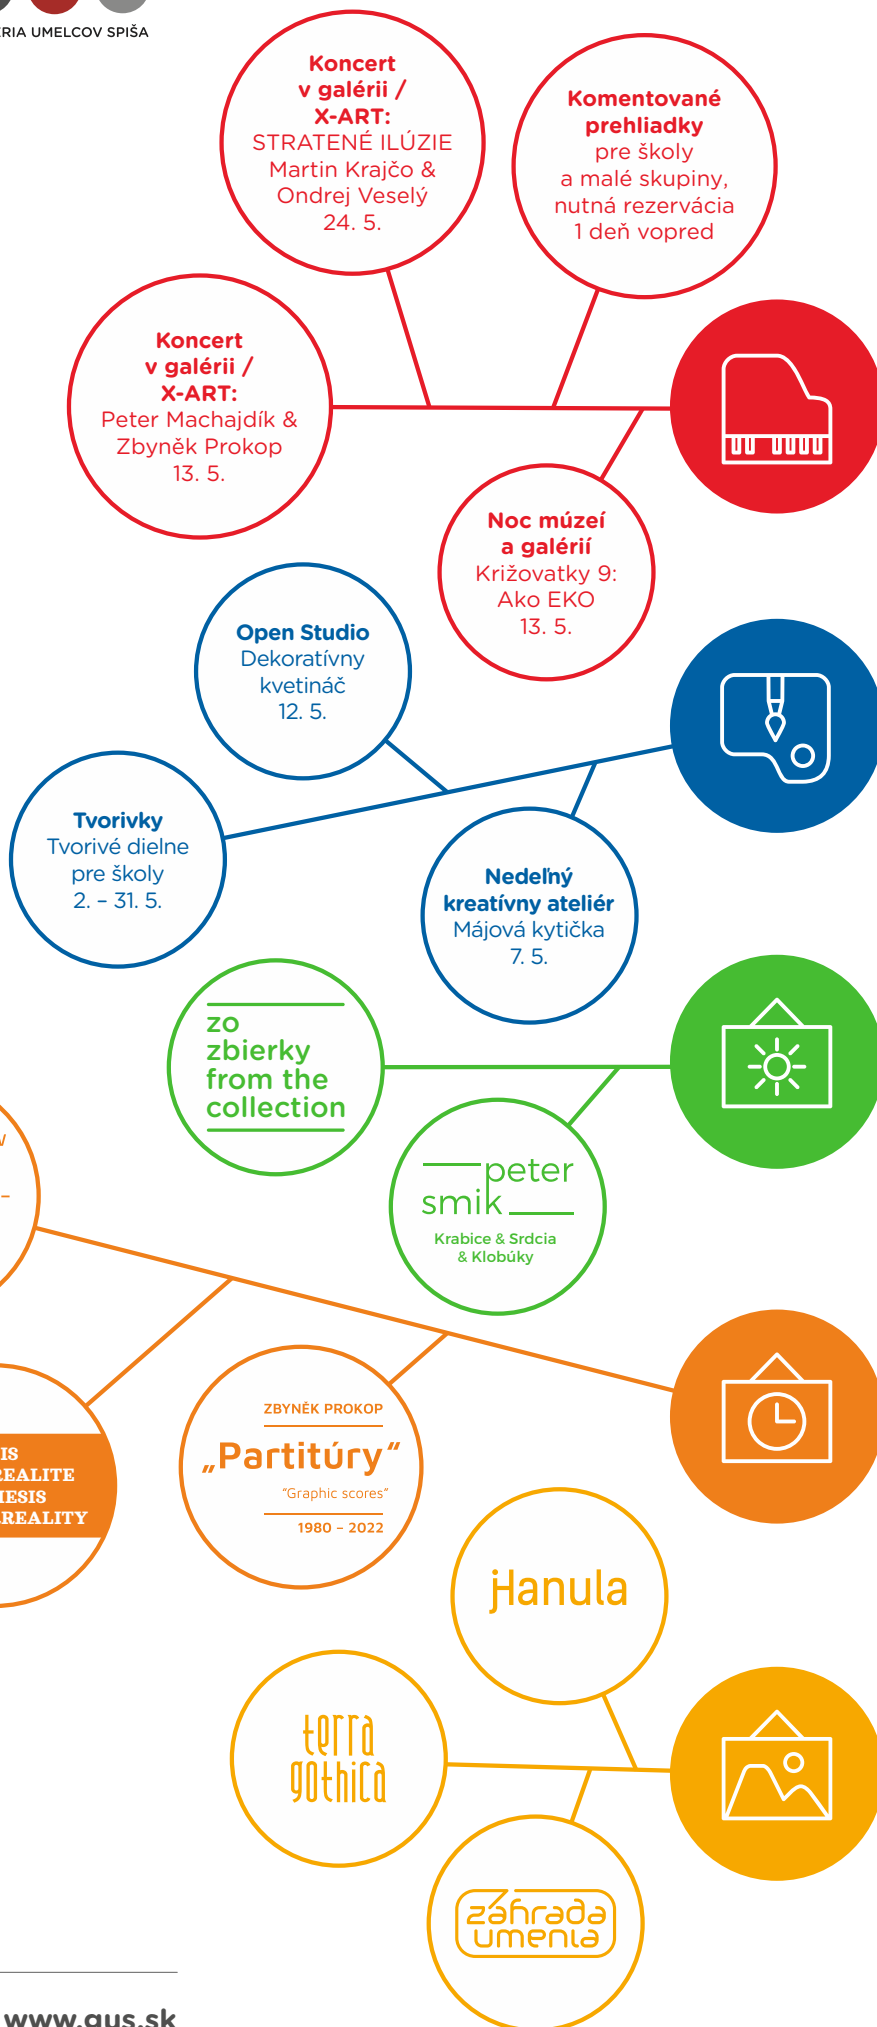

MÁJ 2023 V GALÉRII

OTVÁRACIE HODINY

utorok – piatok, 10.00 – 17.00
nedeľa, 11.00 – 16.00

Noc múzeí a galérií

sobota, 13. 5., 14.00 – 22.00

Dlhý deň s umením

streda, 24. 5., 10.00 – 19.00

ZATVORENÉ

pondelky, 1. 5. a 8. 5. /
štátne sviatky

PROGRAMY
DIELNE
VÝSTAVY V EXTERIÉRI
AKTUÁLNE VÝSTAVY
STÁLE EXPOZÍCIE