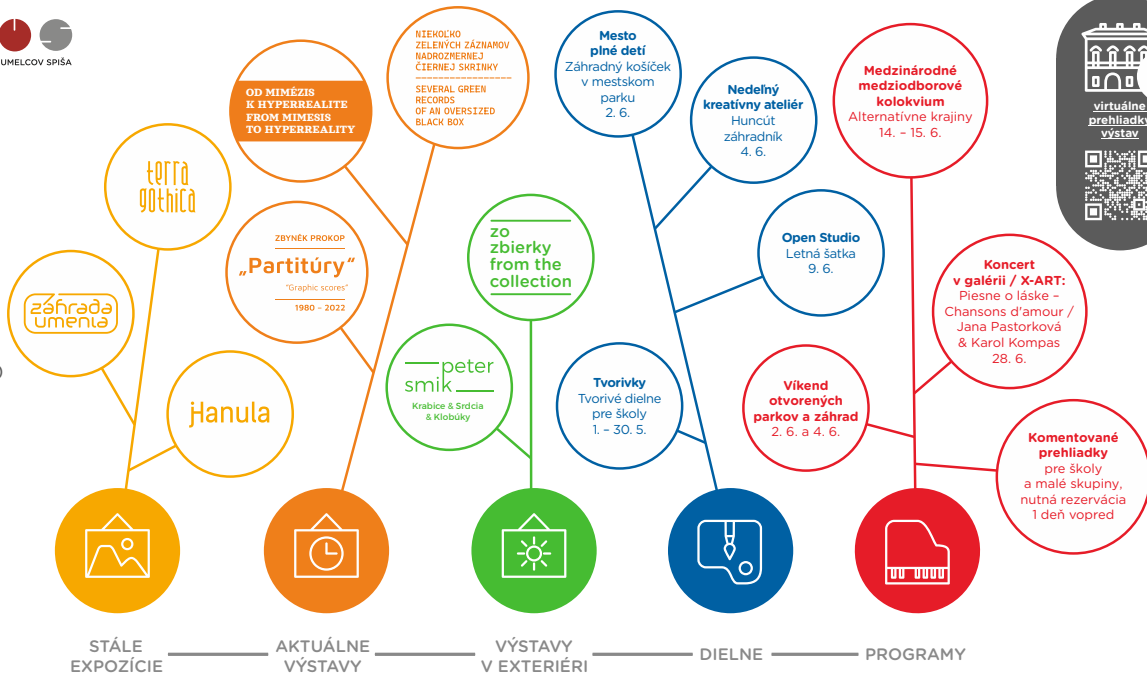

JÚN 2023 V GALÉRII

OTVÁRACIE HODINY

utorok – piatok, 10.00 – 17.00
nedeľa, 11.00 – 16.00

Dlhý deň s umením

streda, 14. 6., 10.00 – 19.00

Víkend otvorených parkov a záhrad

piatok, 2. 6., 10.00 – 17.00;
nedeľa, 4. 6., 11.00 – 16.00

virtuálne
prehliadky
výstav

360°