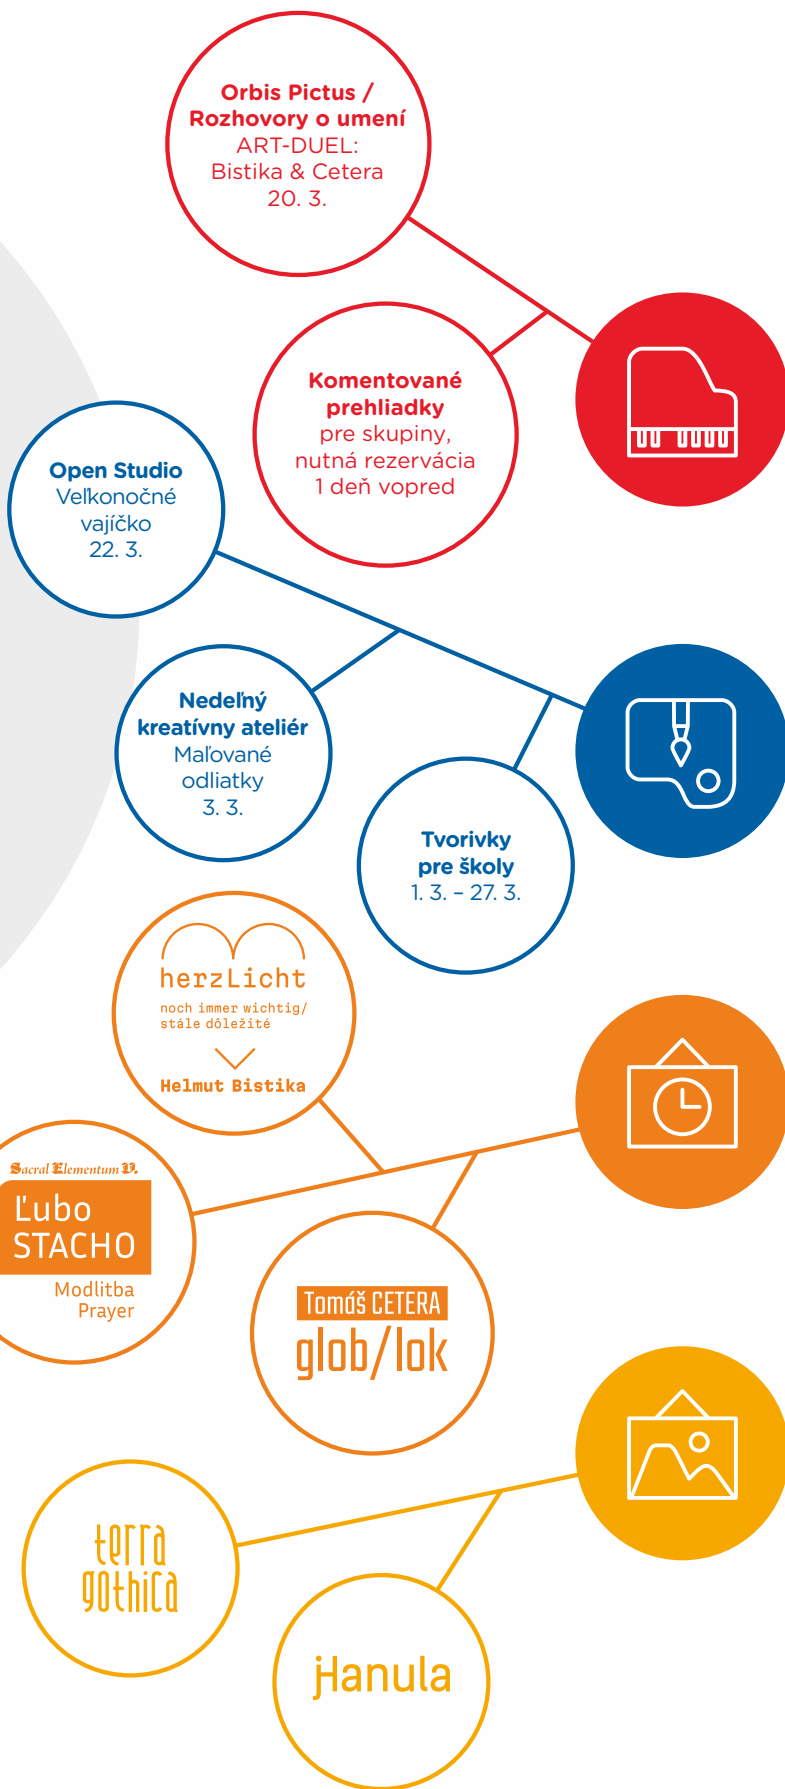

MAREC 2024 V GALÉRII

OTVÁRACIE HODINY

utorok – piatok, 10.00 – 17.00
nedeľa, 11.00 – 16.00

DLHÝ DEŇ S UMENÍM

streda / 20. 3. 2024
10.00 – 19.00

ZATVORENÉ

piatok – pondelok /
29. 3. – 1. 4. 2024 /
Velkonočné sviatky

PROGRAMY
DIELNE
AKTUÁLNE VÝSTAVY
STÁLE EXPOZÍCIE

**Programy
a tvorivky
pre školy**

**Archív výstav /
3D virtuálne
prehliadky**