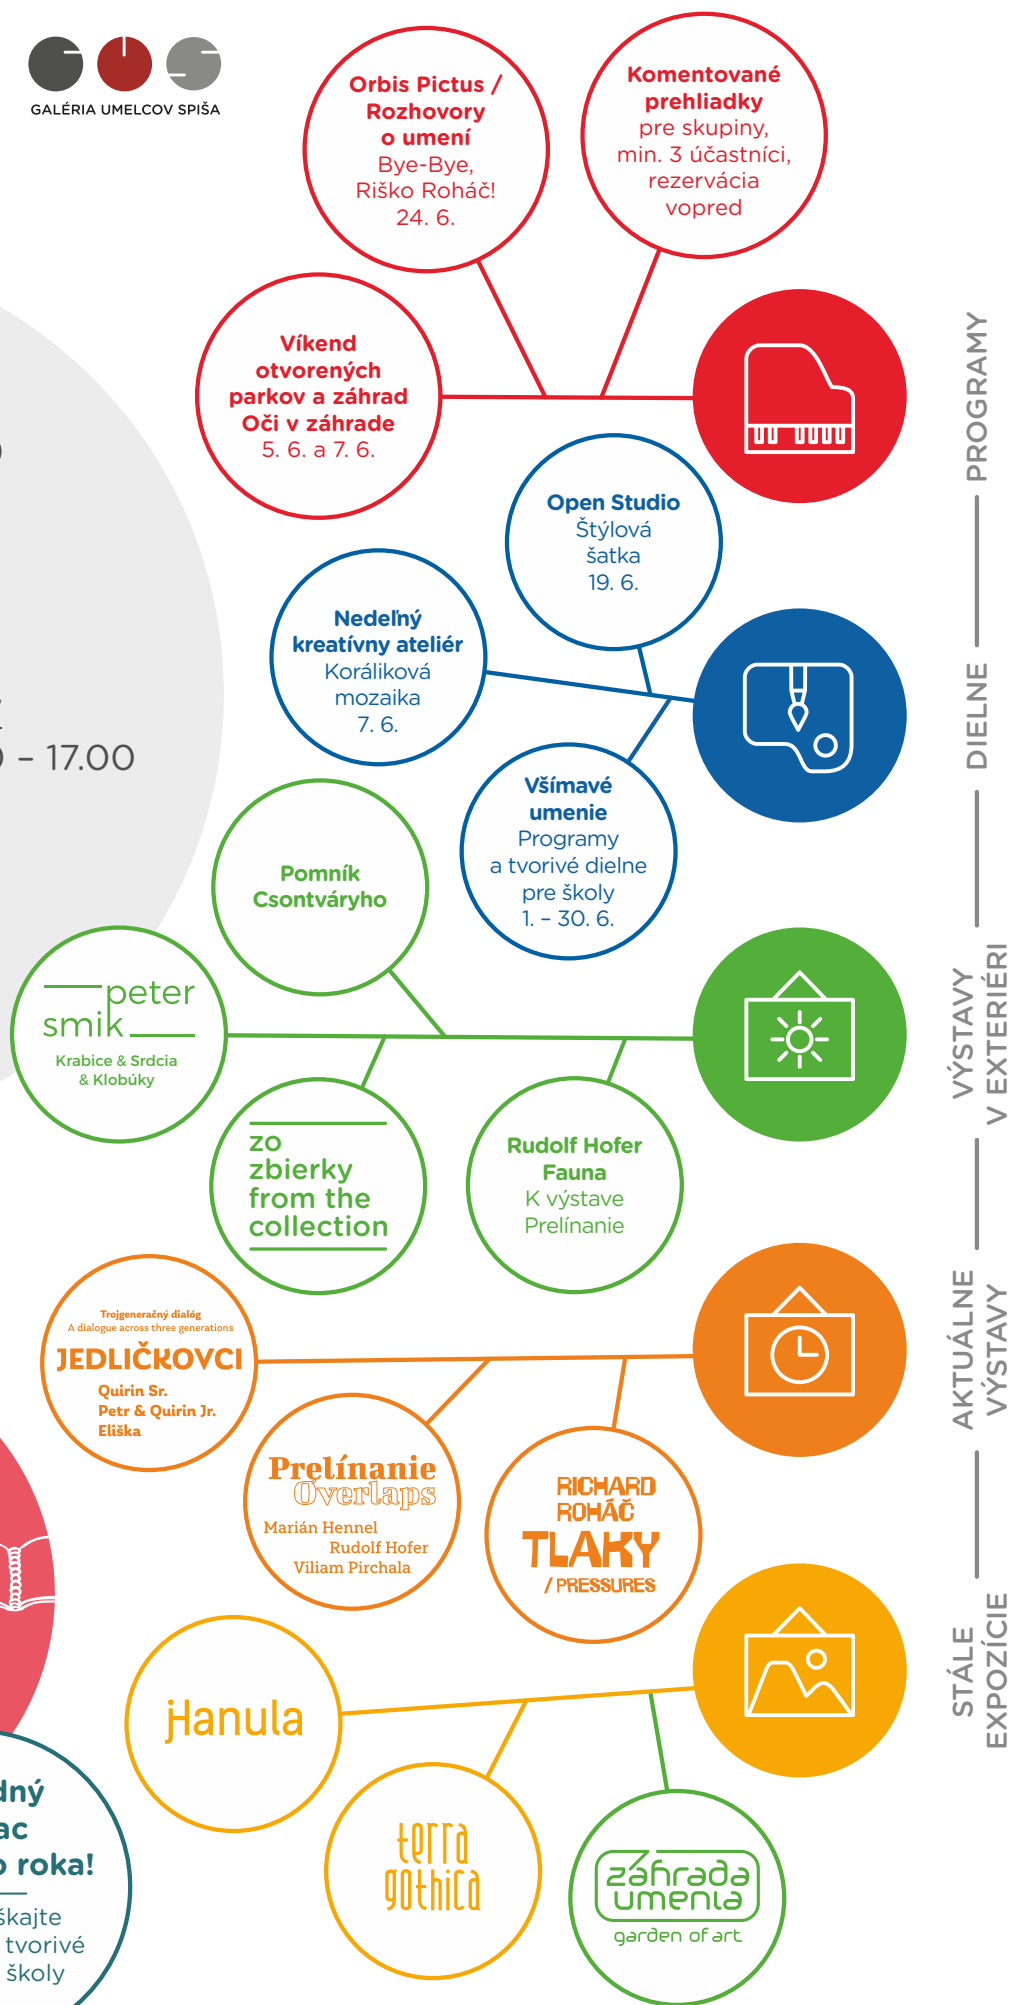

JÚN 2026 V GALÉRII

OTVÁRACIE HODINY

utorok – piatok: 10.00 – 17.00
nedeľa: 11.00 – 16.00

Dlhý deň s umením
streda, 24. 6. 2026
10.00 – 19.00

Všimavé umenie

komentované prehliadky,
tvorivé dielne, výstavy

Posledný mesiac školského roka!

Nepremeškajte programy a tvorivé dielne pre školy

PROGRAMY — DIELNE — VÝSTAVY V EXTERIÉRI — AKTUÁLNE VÝSTAVY — STÁLE EXPOZÍCIE