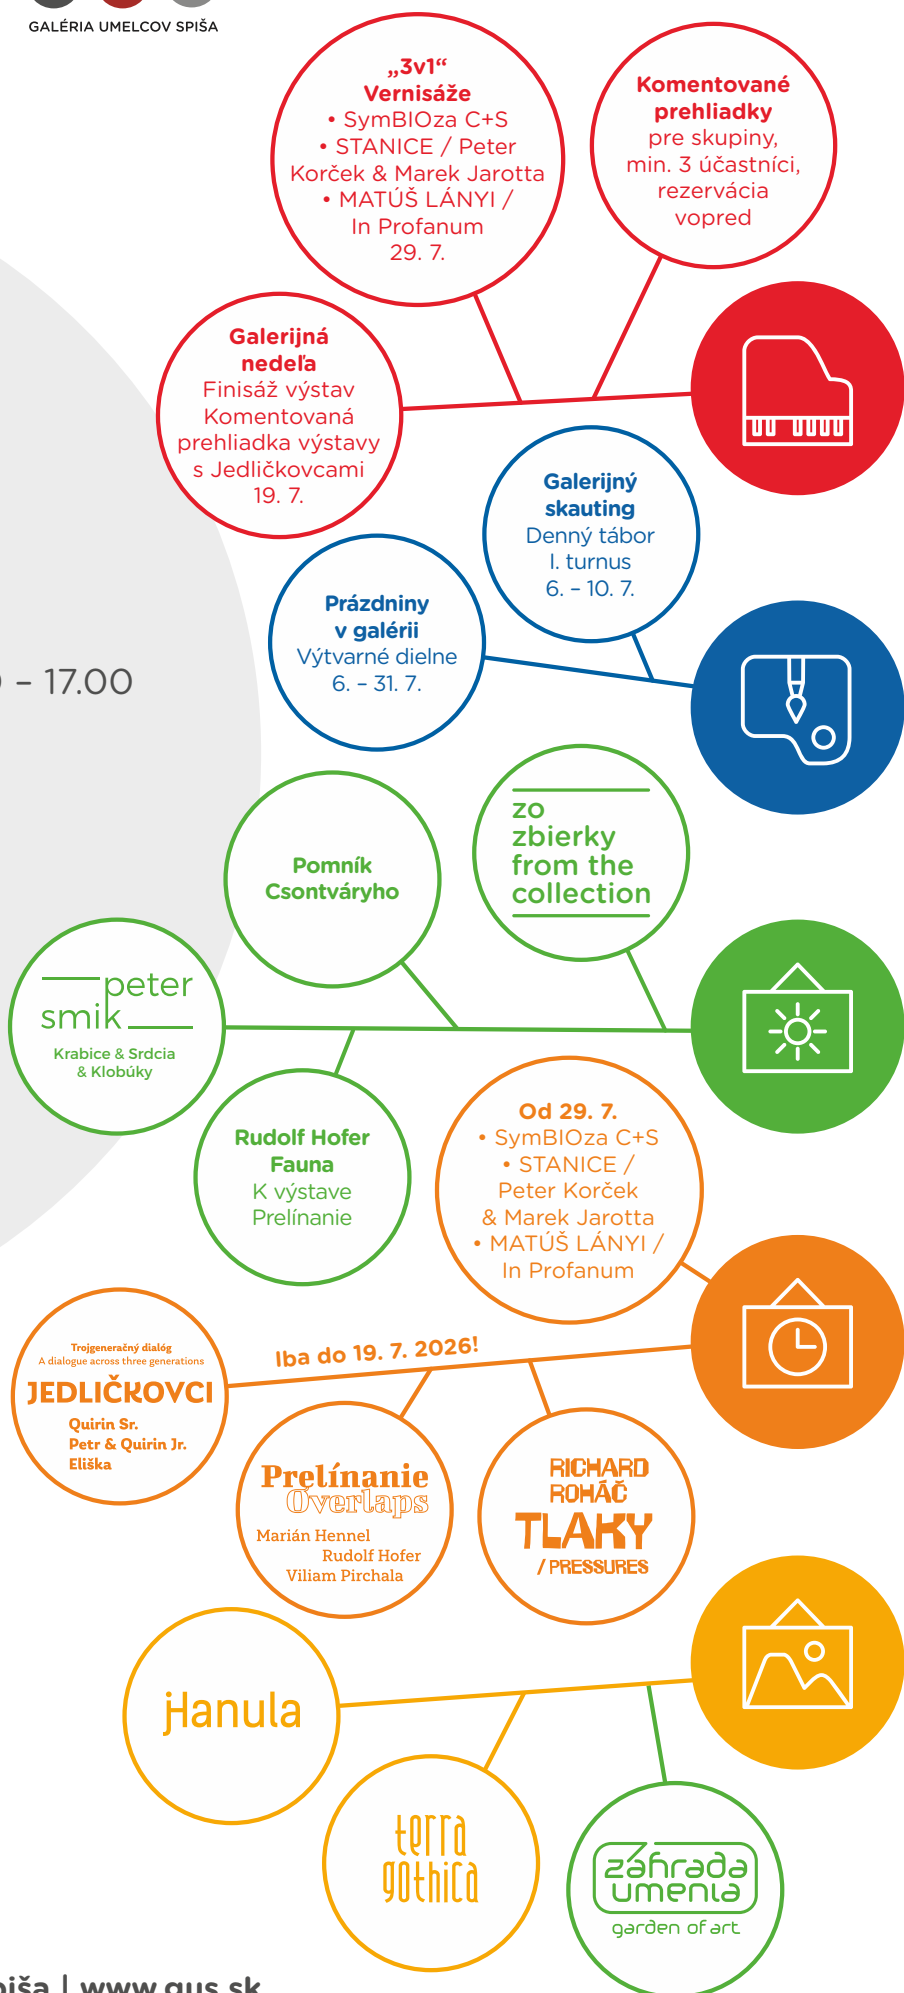

# JÚL 2026 V GALÉRII

## ZATVORENÉ

nedeľa, 5. 7. 2026

štátny sviatok

nedeľa, 26. 7. 2026

reinštalácia výstav

info o výstavách

PROGRAMY  
DIELNE  
VÝSTAVY V EXTERIÉRI  
AKTUÁLNE VÝSTAVY  
STÁLE EXPOZÍCIE